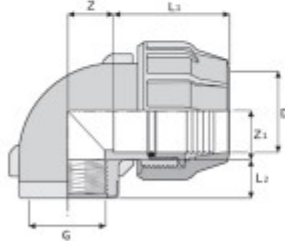

> 518

ELBOW FEMALE THREADED GOMITO FILETTATO FEMMINA WINKEL MIT INNENGEWINDE COUDE TARAUDE CODO FILETADO HEMBRA

DxG	L1	L2	Z	Z1	g	Ref.	Pack	Box	Master
16x3/8"	45	19	11	25	32	GG.518.16A.00	20	400	B
16x1/2"	45	19	11	28	32	GG.518.16B.00	20	400	B
20x1/2"	50	19	13	28	51	GG.518.20B.00	20	260	B
20x3/4"	57	20	13	28	51	GG.518.20C.00	20	260	B
25x1/2"	57	19	13	28	75	GG.518.25B.00	10	180	B
25x3/4"	57	21	15	31	77	GG.518.25C.00	10	180	B
25x1"	57	21	15	31	77	GG.518.25D.00	10	160	B
32x1/2"	64	19	19	40	122	GG.518.32B.00	10	110	B
32x3/4"	64	21	19	40	122	GG.518.32C.00	10	110	B
32x1"	64	21	19	40	122	GG.518.32D.00	10	110	B
32x1 1/4"	64	25	19	40	122	GG.518.32E.00	10	90	B
40x1 1/4"	76	25	23	44	198	GG.518.40E.00	5	60	B
40x1 1/2"	76	25	23	51	198	GG.518.40F.00	5	60	B
50x1 1/2"	88	25	28	55	316	GG.518.50F.00	5	35	B
50x2"	88	30	28	55	316	GG.518.50G.00	5	35	B
63x2"	103	30	35	63	582	GG.518.63G.00	5	20	B
63x2 1/2"	103	33	35	78	499	GG.518.63H.00	5	20	B
75x2 1/2"	118	33	41	73	810	GR.518.75H.00	1	14	B
75x3"	118	39	41	73	810	GR.518.75I.00	1	14	B
90x3"	136	39	49	87	1213	GR.518.90I.00	1	10	B
110x4"	151	45	60	103	1767	GR.518.11L.00	1	5	B